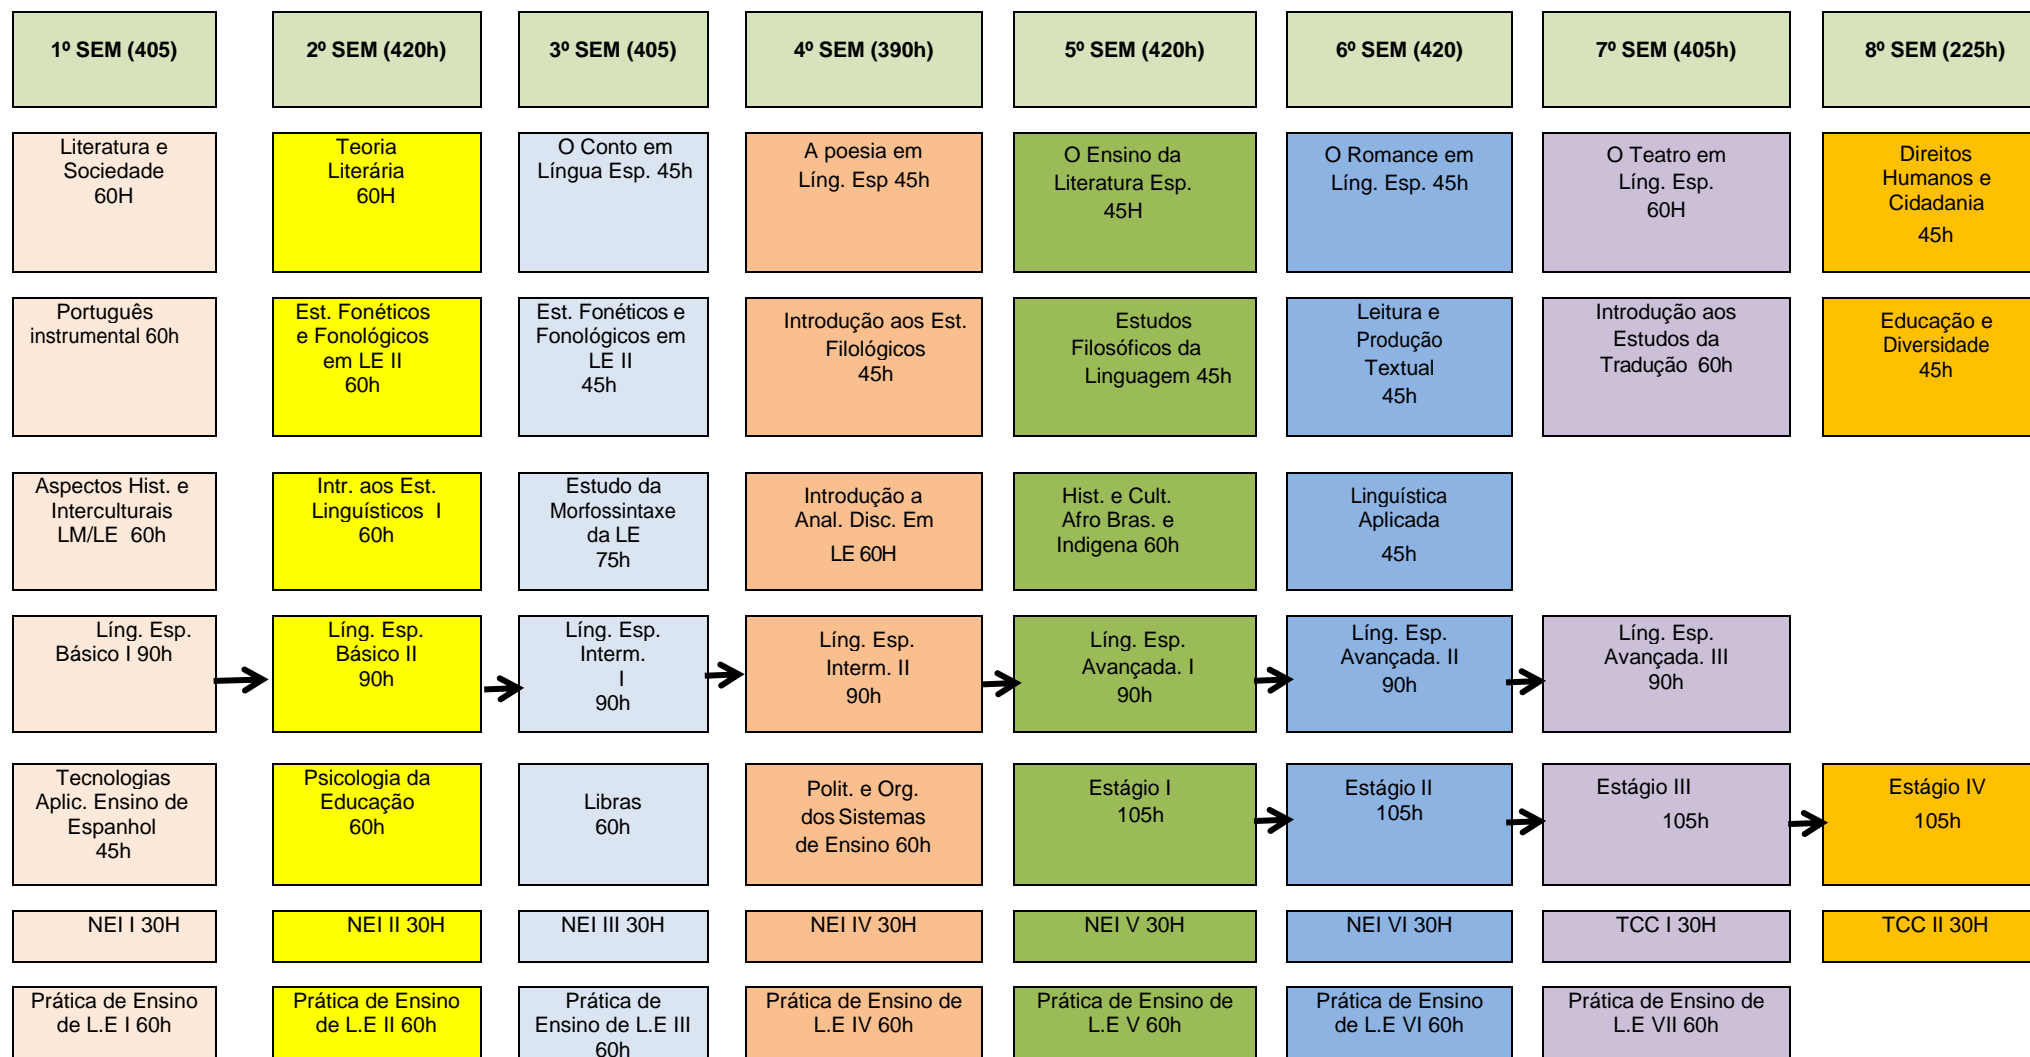

3.9.4 Fluxograma do curso

Dimensão Pedagógica: 665
 Práticas: 405
 Estágio: 420
 Específicas: 1120
 Curricularização da extensão: 330

Total de horas:
3090 + 200 ACC
3290 horas